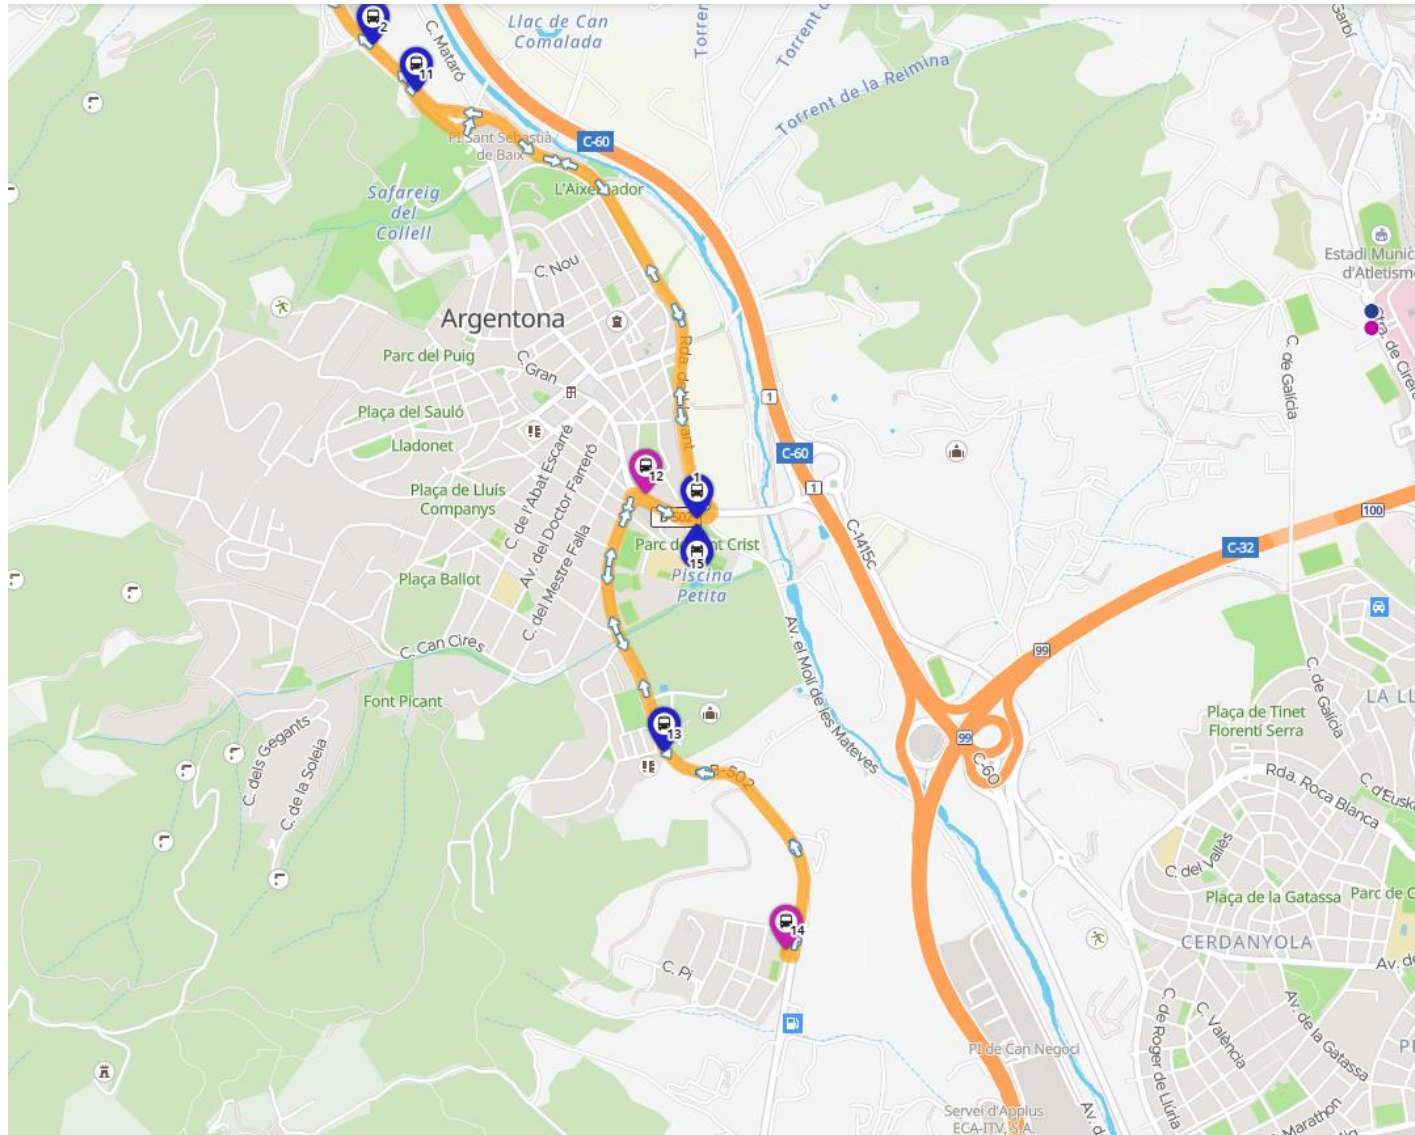

RECORREGUT