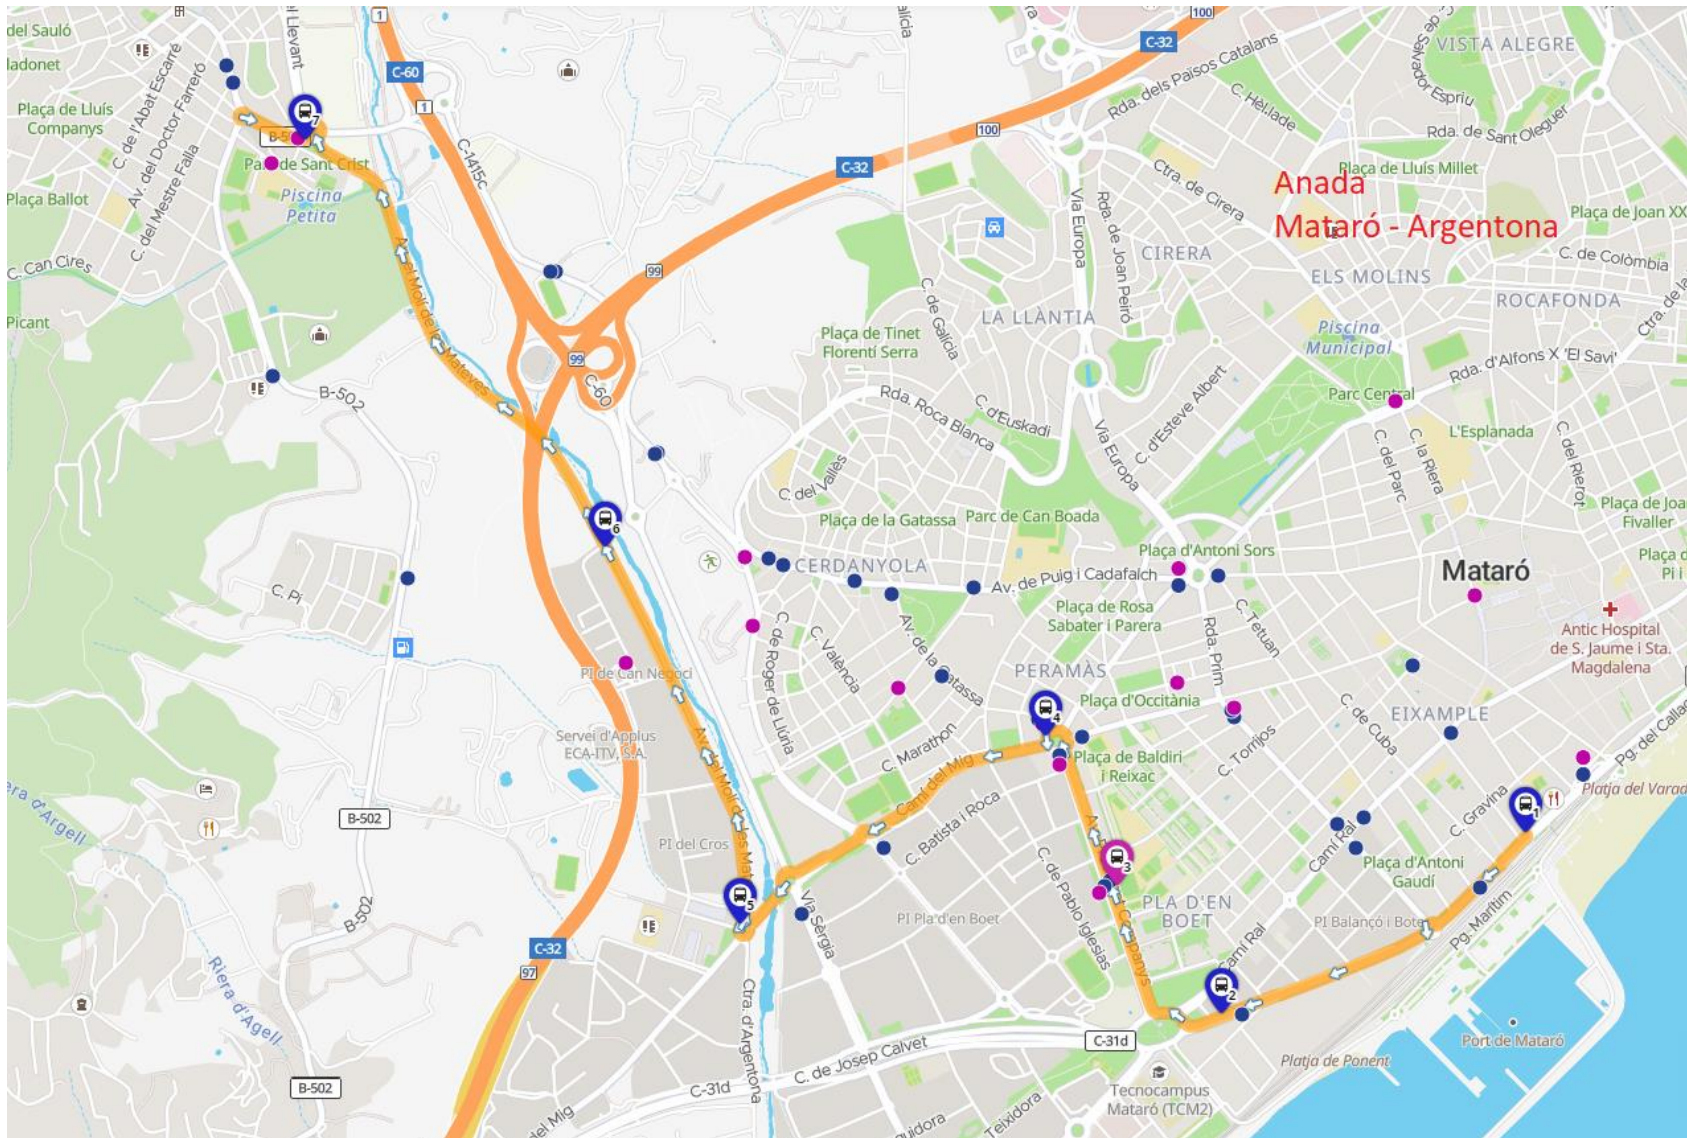

2
7
-
0
7
-
2
0
2
2

FESTA MAJOR 2022

**SERVEI ESPECIAL
ARGENTONA - VEÏNAT
DEL CROS - MATARÓ**

RECORREGUT

RECORREGUT

Argentona - Mataró

Nit del 3 al 4 (nit del dimecres al dijous)

MATARÓ			ARGENTONA	
Estació de Rodalies (costat muntanya)	Av. del Maresme - Tecnocampus	Plaça Alcalde Sserra i Xifra - ICS	Sant Miquel del Cros (Rotonda Camí del Mig)	Plaça del Pi Gros
21:35	---	---	---	22:05
22:35	---	---	---	23:05
23:30	23:33	23:38	23:43	0:00
0:30	0:33	0:38	0:43	1:00
1:30	1:33	1:38	1:43	2:00
2:30	2:33	2:38	2:43	3:00
3:30	3:33	3:38	3:43	4:00
4:30	4:33	4:38	4:43	5:00
5:30	5:33	5:38	5:43	6:00

ARGENTONA		MATARÓ		
Plaça del Pi Gros	Sant Miquel del Cros (Rotonda Camí del Mig)	Av. Lluís Companys - CAP Maresme	Porta Laietana - Tecnocampus	Estació de Rodalies (costat mar)
22:05	---	---	---	22:30
23:02	---	---	---	22:26
0:00	0:08	0:11	0:14	0:30
1:00	1:08	1:11	1:14	1:30
2:00	2:08	2:11	2:14	2:30
3:00	3:08	3:11	3:14	3:30
4:00	4:08	4:11	4:14	4:30
5:00	5:08	5:11	5:14	5:30
6:00	6:08	6:11	6:14	6:30

ARGENTONA		MATARÓ		
Plaça del Pi Gros	Sant Miquel del Cros (Rotonda Camí del Mig)	Av. Lluís Companys - CAP Maresme	Porta Laietana - Tecnocampus	Estació de Rodalies (costat mar)
22:05	---	---	---	22:30
23:02	---	---	---	22:26
23:35	23:43	23:46	23:49	0:05
0:05	0:13	0:16	0:19	0:35
0:35	0:43	0:46	0:49	1:05
1:05	1:13	1:16	1:19	1:35
1:35	1:43	1:46	1:49	2:05
2:05	2:13	2:16	2:19	2:35
2:35	2:43	2:46	2:49	3:05
3:05	3:13	3:16	3:19	3:35
3:35	3:43	3:46	3:49	4:05
4:05	4:13	4:16	4:19	4:35
4:35	4:43	4:46	4:49	5:05
5:05	5:13	5:16	5:19	5:35
5:35	5:43	5:46	5:49	6:05
6:05	6:13	6:16	6:19	6:35