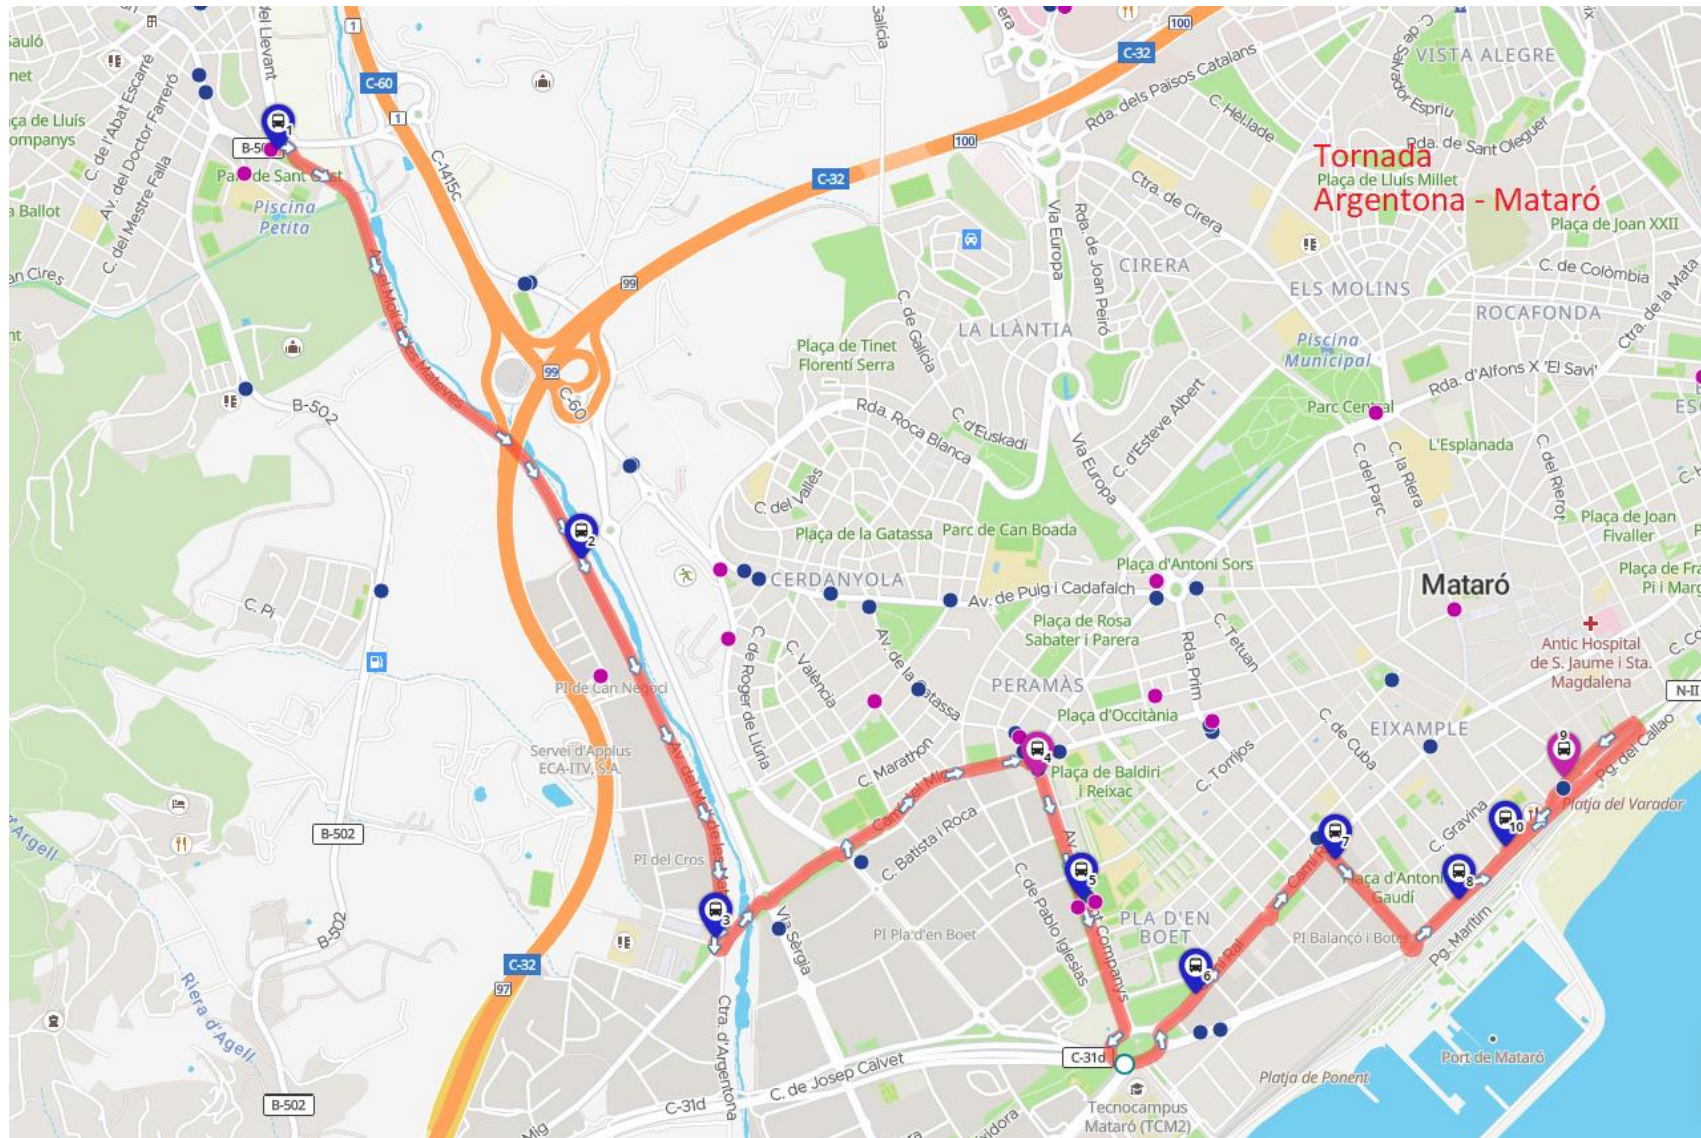

2
7
-
0
7
-
2
0
2
2

FESTA MAJOR 2022

**SERVEI ESPECIAL
ARGENTONA - VEÏNAT
DEL CROS - MATARÓ**

RECORREGUT

RECORREGUT

Argentona - Mataró

Nit del 3 al 4 (nit del dimecres al dijous)

MATARÓ			ARGENTONA	
Estació de Rodalies (costat muntanya)	Av. del Maresme - Tecnocampus	Plaça Alcalde Sserra i Xifra - ICS	Sant Miquel del Cros (Rotonda Camí del Mig)	Plaça del Pi Gros
21:35	---	---	---	22:05
22:35	---	---	---	23:05
23:30	23:33	23:38	23:43	0:00
0:30	0:33	0:38	0:43	1:00
1:30	1:33	1:38	1:43	2:00
2:30	2:33	2:38	2:43	3:00
3:30	3:33	3:38	3:43	4:00
4:30	4:33	4:38	4:43	5:00
5:30	5:33	5:38	5:43	6:00

ARGENTONA		MATARÓ		
Plaça del Pi Gros	Sant Miquel del Cros (Rotonda Camí del Mig)	Av. Lluís Companys - CAP Maresme	Porta Laietana - Tecnocampus	Estació de Rodalies (costat mar)
22:05	---	---	---	22:30
23:02	---	---	---	22:26
0:00	0:08	0:11	0:14	0:30
1:00	1:08	1:11	1:14	1:30
2:00	2:08	2:11	2:14	2:30
3:00	3:08	3:11	3:14	3:30
4:00	4:08	4:11	4:14	4:30
5:00	5:08	5:11	5:14	5:30
6:00	6:08	6:11	6:14	6:30

ARGENTONA		MATARÓ		
Plaça del Pi Gros	Sant Miquel del Cros (Rotonda Camí del Mig)	Av. Lluís Companys - CAP Maresme	Porta Laietana - Tecnocampus	Estació de Rodalies (costat mar)
22:05	---	---	---	22:30
23:02	---	---	---	22:26
23:35	23:43	23:46	23:49	0:05
0:05	0:13	0:16	0:19	0:35
0:35	0:43	0:46	0:49	1:05
1:05	1:13	1:16	1:19	1:35
1:35	1:43	1:46	1:49	2:05
2:05	2:13	2:16	2:19	2:35
2:35	2:43	2:46	2:49	3:05
3:05	3:13	3:16	3:19	3:35
3:35	3:43	3:46	3:49	4:05
4:05	4:13	4:16	4:19	4:35
4:35	4:43	4:46	4:49	5:05
5:05	5:13	5:16	5:19	5:35
5:35	5:43	5:46	5:49	6:05
6:05	6:13	6:16	6:19	6:35