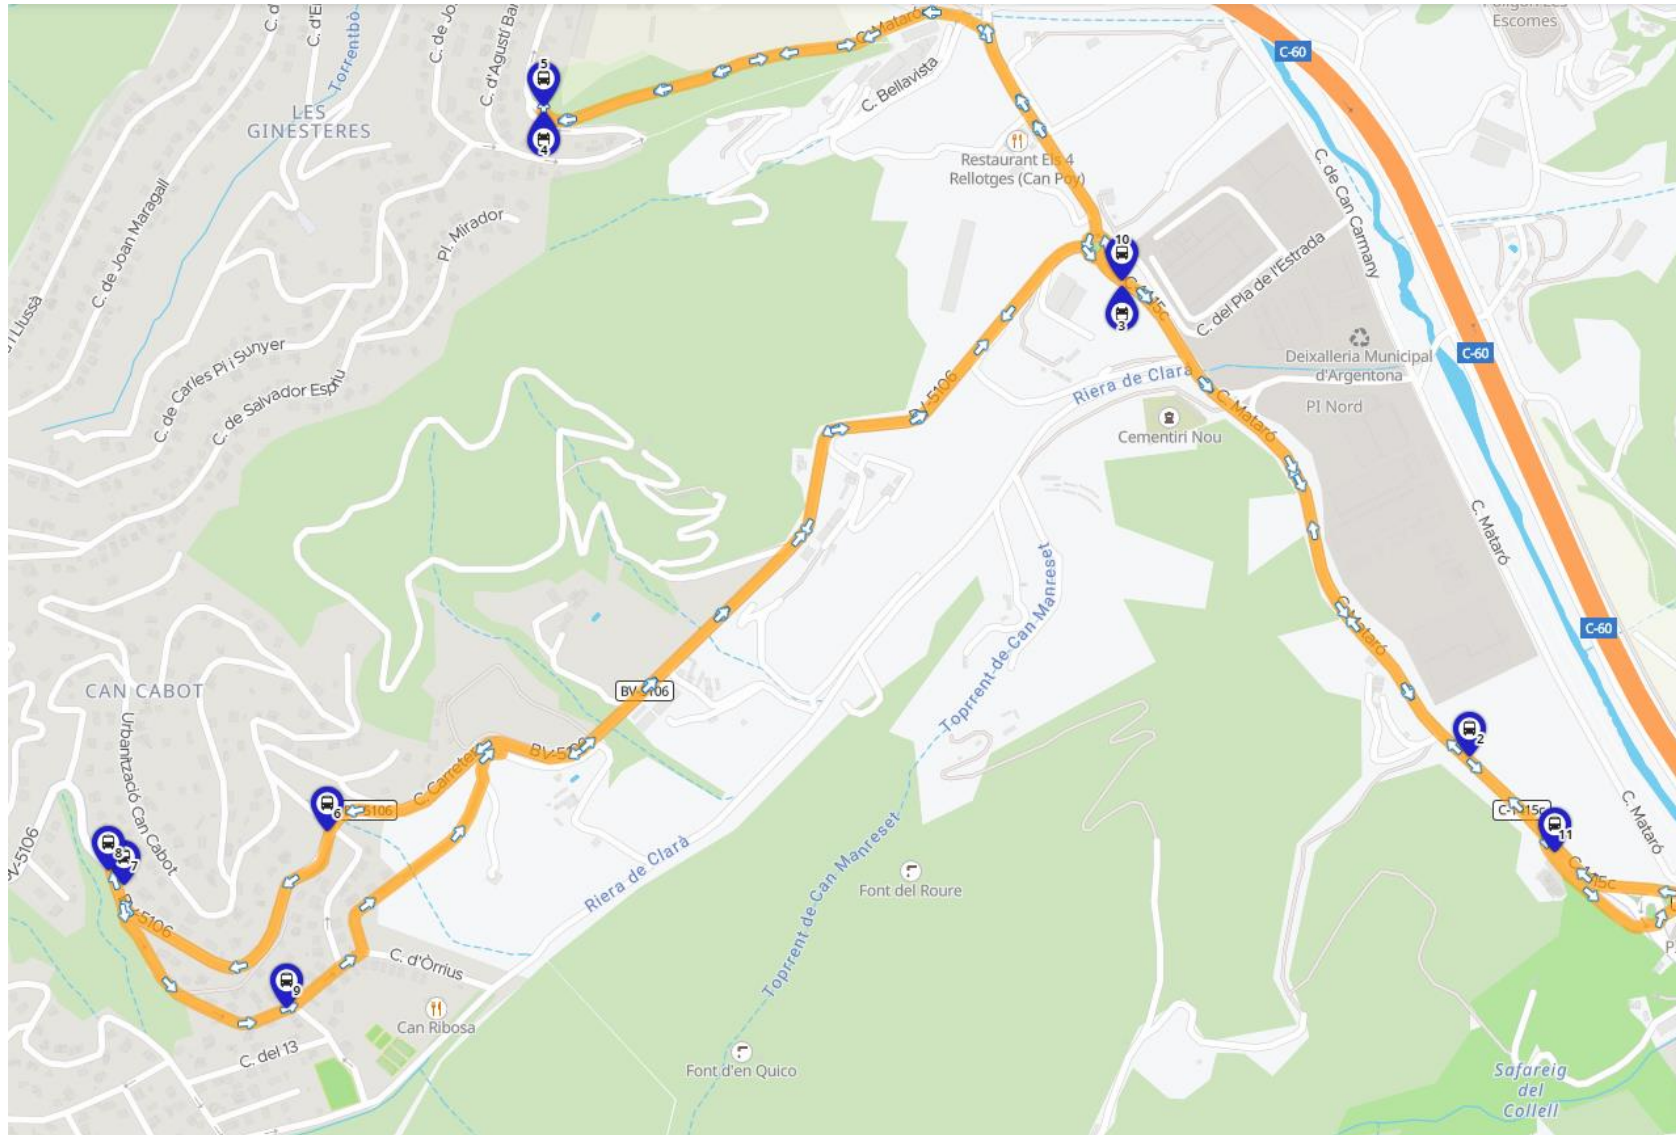

RECORREGUT