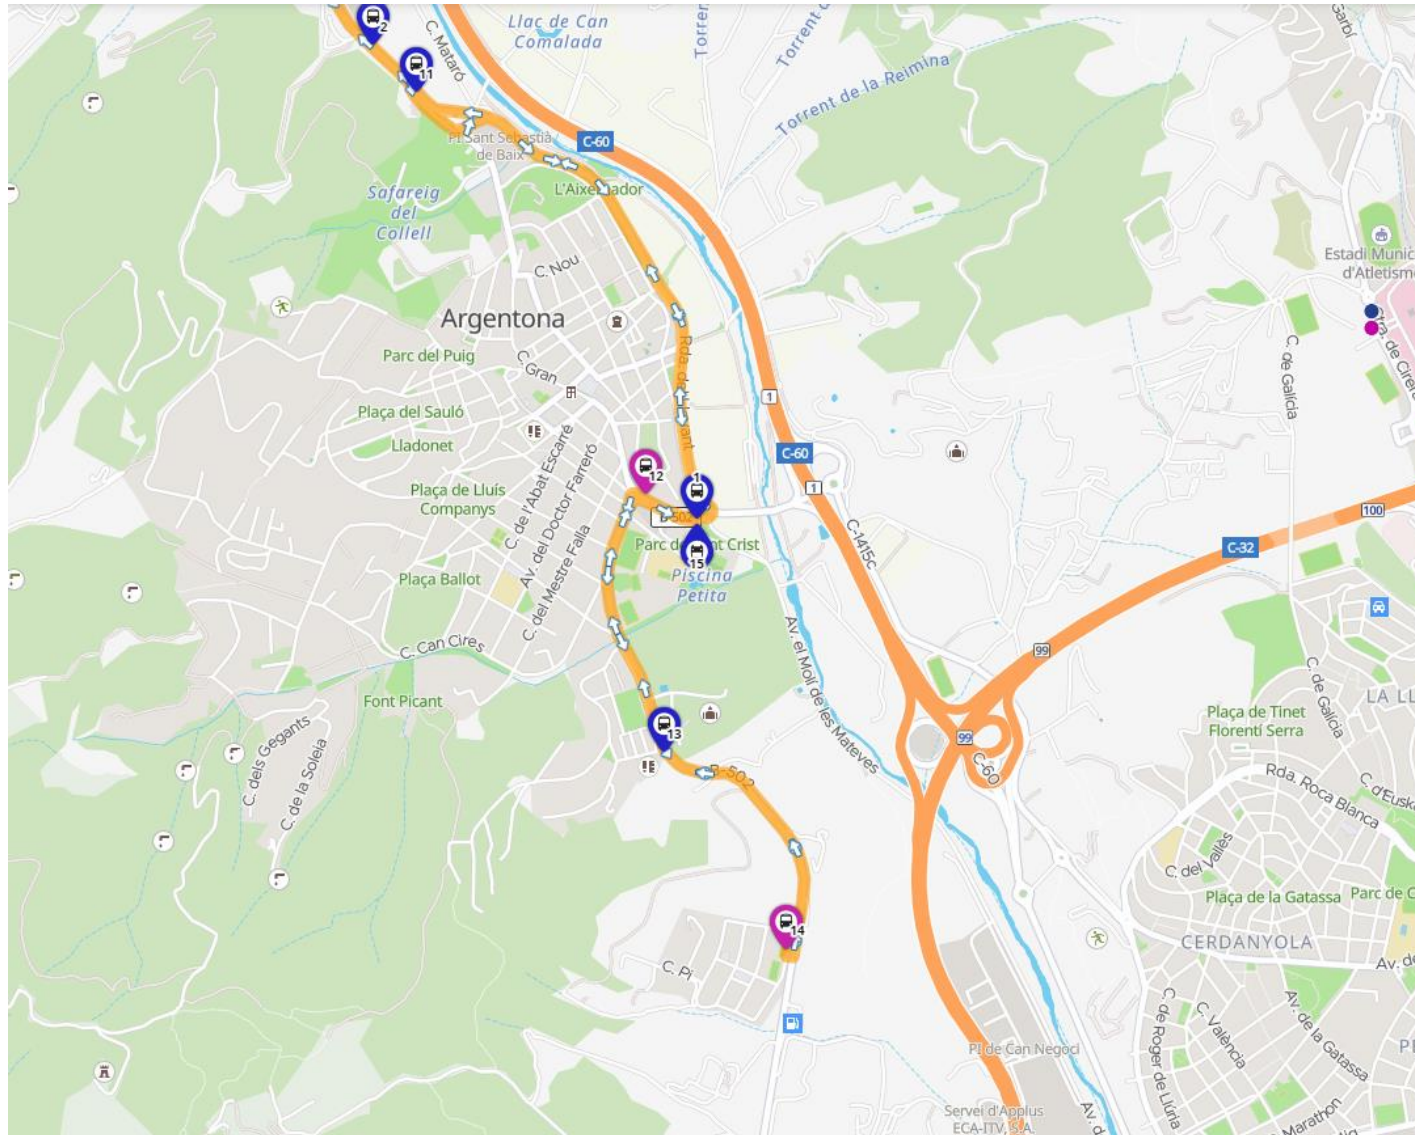

2
7
-
0
7
-
2
0
2
2

FESTA MAJOR 2022

**SERVEI ESPECIAL
ARGENTONA - VEÏNAT
DEL CROS - MATARÓ**

RECORREGUT

HORARI

Nit del 3 al 4 (nit del dimecres al dijous)

MATARÓ			ARGENTONA		ARGENTONA		MATARÓ		
Estació de Rodalies (costat muntanya)	Av. del Maresme - Tecnocampus	Plaça Alcalde Sserra i Xifra - ICS	Sant Miquel del Cros (Rotonda Camí del Mig)	Plaça del Pi Gros	Plaça del Pi Gros	Sant Miquel del Cros (Rotonda Camí del Mig)	Av. Lluís Companys - CAP Maresme	Porta Laietana - Tecnocampus	Estació de Rodalies (costat mar)
21:35	---	---	---	22:05	22:05	---	---	---	22:30
22:35	---	---	---	23:05	23:02	---	---	---	22:26
23:30	23:33	23:38	23:43	0:00	0:00	0:08	0:11	0:14	0:30
0:30	0:33	0:38	0:43	1:00	1:00	1:08	1:11	1:14	1:30
1:30	1:33	1:38	1:43	2:00	2:00	2:08	2:11	2:14	2:30
2:30	2:33	2:38	2:43	3:00	3:00	3:08	3:11	3:14	3:30
3:30	3:33	3:38	3:43	4:00	4:00	4:08	4:11	4:14	4:30
4:30	4:33	4:38	4:43	5:00	5:00	5:08	5:11	5:14	5:30
5:30	5:33	5:38	5:43	6:00	6:00	6:08	6:11	6:14	6:30

Servei regular estàndar

Servei Especial Festa Major

El bus especial farà el recorregut i parades de la L553 entre la Plaça del Pi Gros, Veïnat del Cros i Rodalies Mataró

SERVEI ESPECIAL URBANITZACIONS

RECORREGUT