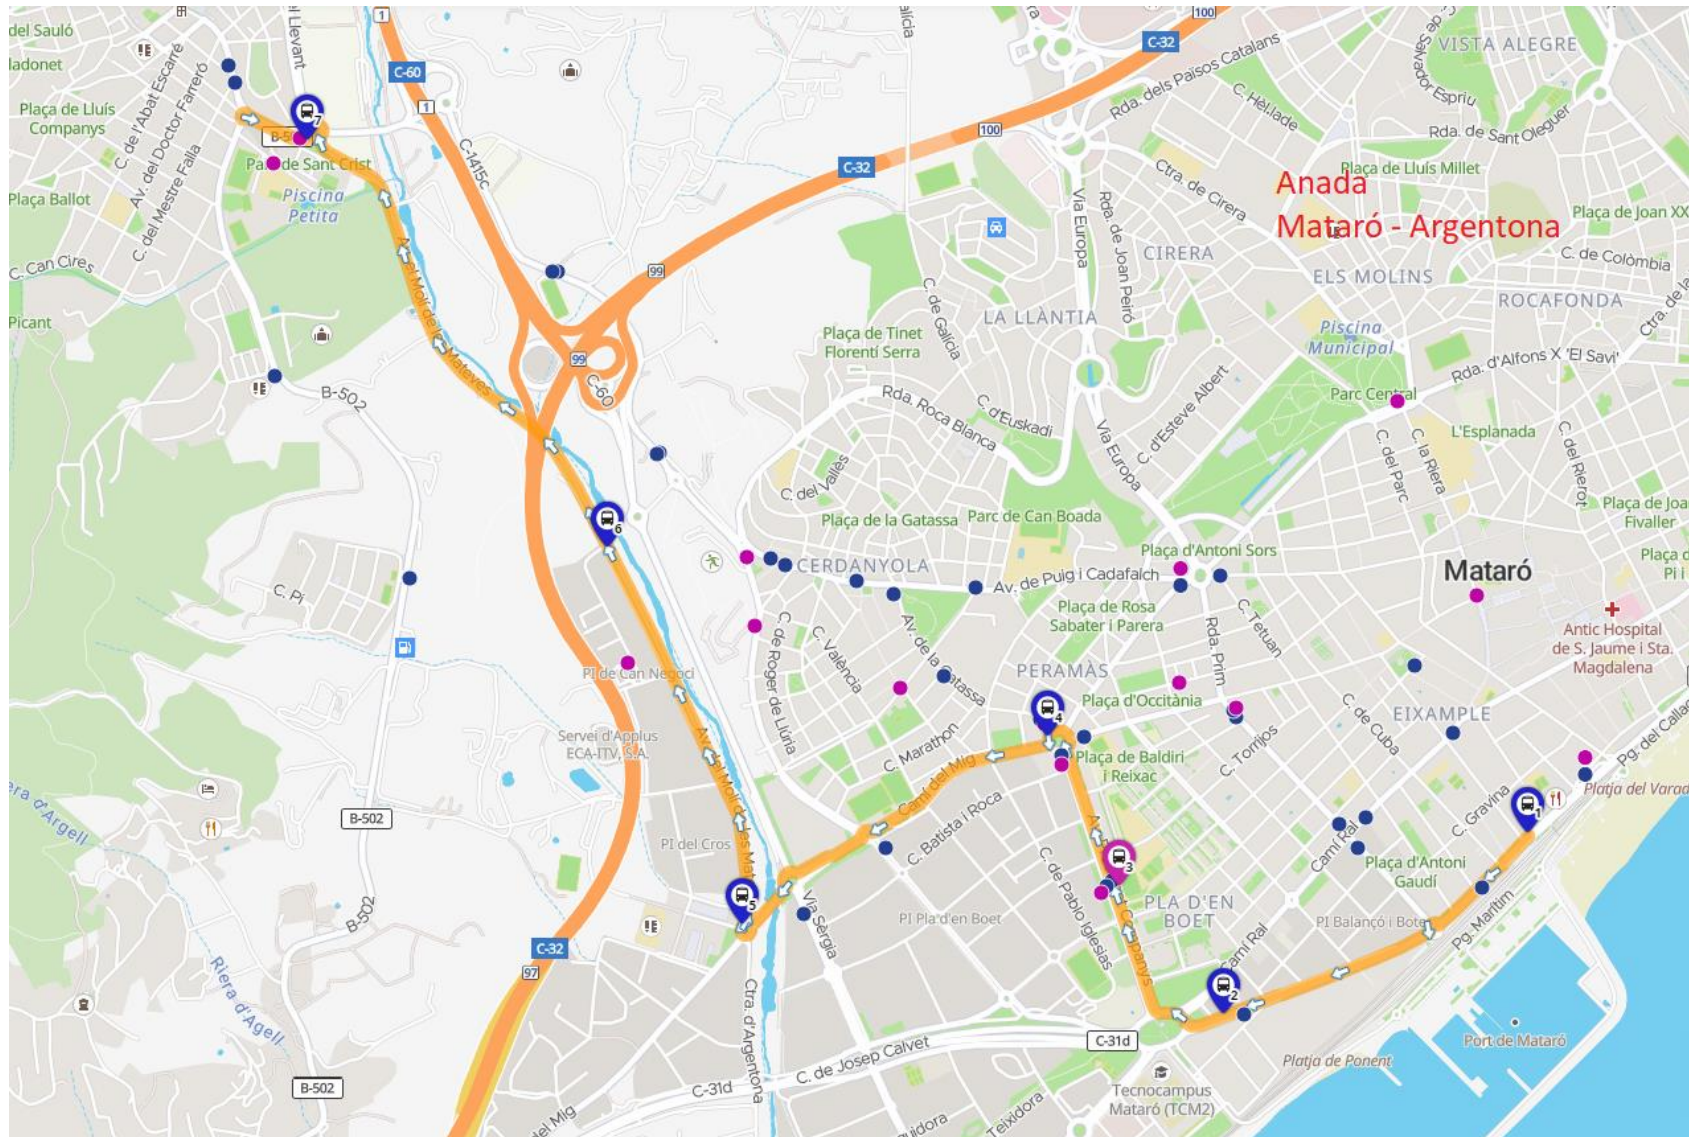

2
7
-
0
7
-
2
0
2
2

FESTA MAJOR 2022

**SERVEI ESPECIAL
ARGENTONA - VEÏNAT
DEL CROS - MATARÓ**

RECORREGUT

HORARI

Nit del 3 al 4 (nit del dimecres al dijous)

MATARÓ			ARGENTONA		ARGENTONA		MATARÓ		
Estació de Rodalies (costat muntanya)	Av. del Maresme - Tecnocampus	Plaça Alcalde Sserra i Xifra - ICS	Sant Miquel del Cros (Rotonda Camí del Mig)	Plaça del Pi Gros	Plaça del Pi Gros	Sant Miquel del Cros (Rotonda Camí del Mig)	Av. Lluís Companys - CAP Maresme	Porta Laietana - Tecnocampus	Estació de Rodalies (costat mar)
21:35	---	---	---	22:05	22:05	---	---	---	22:30
22:35	---	---	---	23:05	23:02	---	---	---	22:26
23:30	23:33	23:38	23:43	0:00	0:00	0:08	0:11	0:14	0:30
0:30	0:33	0:38	0:43	1:00	1:00	1:08	1:11	1:14	1:30
1:30	1:33	1:38	1:43	2:00	2:00	2:08	2:11	2:14	2:30
2:30	2:33	2:38	2:43	3:00	3:00	3:08	3:11	3:14	3:30
3:30	3:33	3:38	3:43	4:00	4:00	4:08	4:11	4:14	4:30
4:30	4:33	4:38	4:43	5:00	5:00	5:08	5:11	5:14	5:30
5:30	5:33	5:38	5:43	6:00	6:00	6:08	6:11	6:14	6:30

Servei regular estàndar

Servei Especial Festa Major

El bus especial farà el recorregut i parades de la L553 entre la Plaça del Pi Gros, Veïnat del Cros i Rodalies Mataró

SERVEI ESPECIAL URBANITZACIONS

RECORREGUT