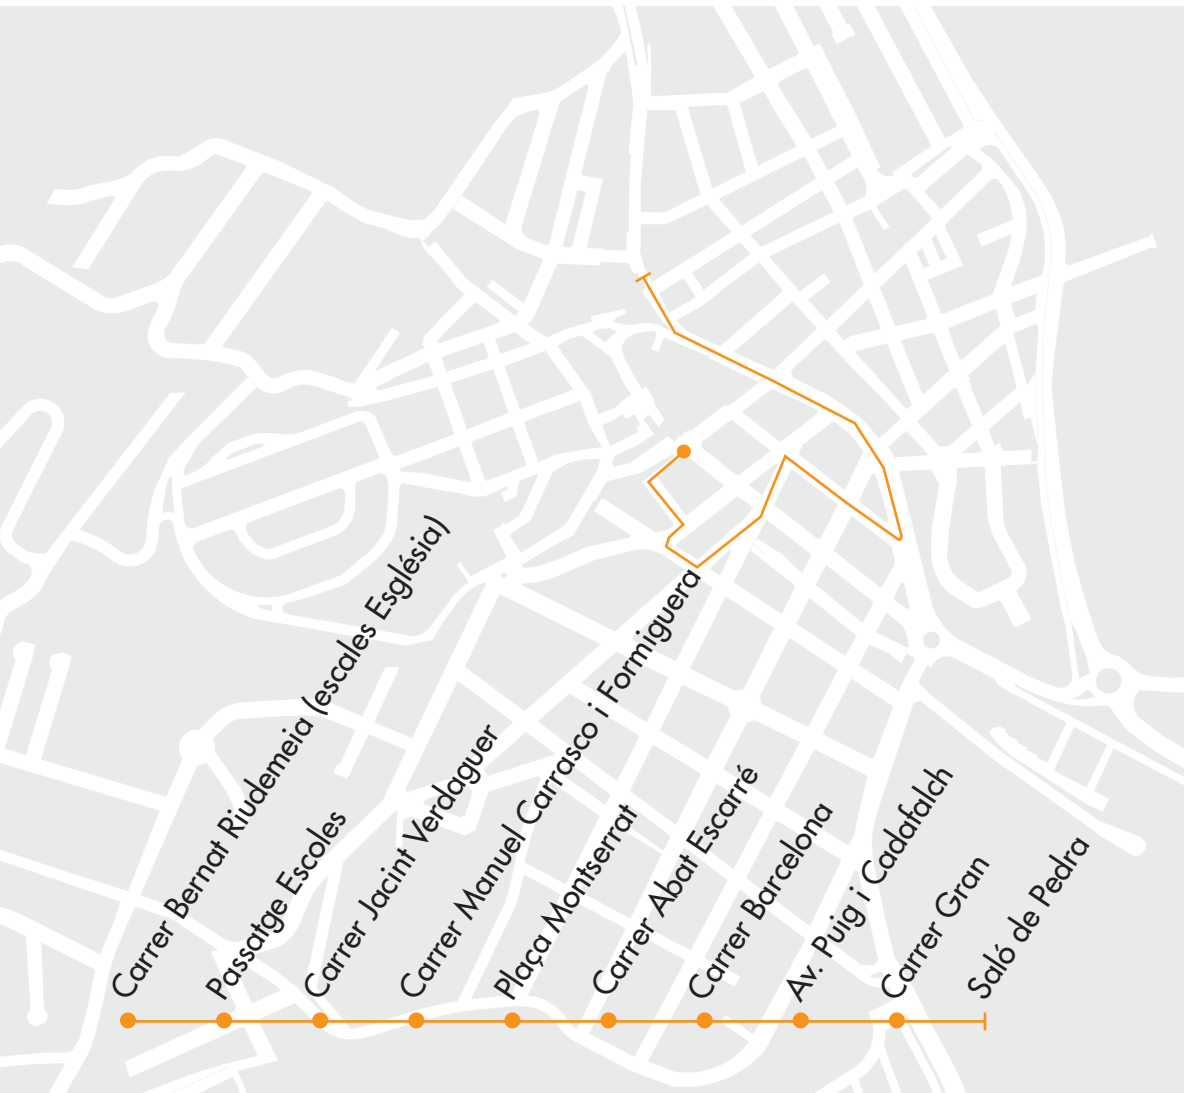

3 d'agost

CERCAVILA DE GEGANTS

Carrer Bernat Riudemeia (escales Església)

Passatge Escoles

Carrer Jacint Verdaguer

Carrer Manuel Carrasco i Formiguera

Plaça Montserrat

Carrer Abat Escarré

Carrer Barcelona

Av. Puig i Cadafalch

Carrer Gran

Saló de Pedra