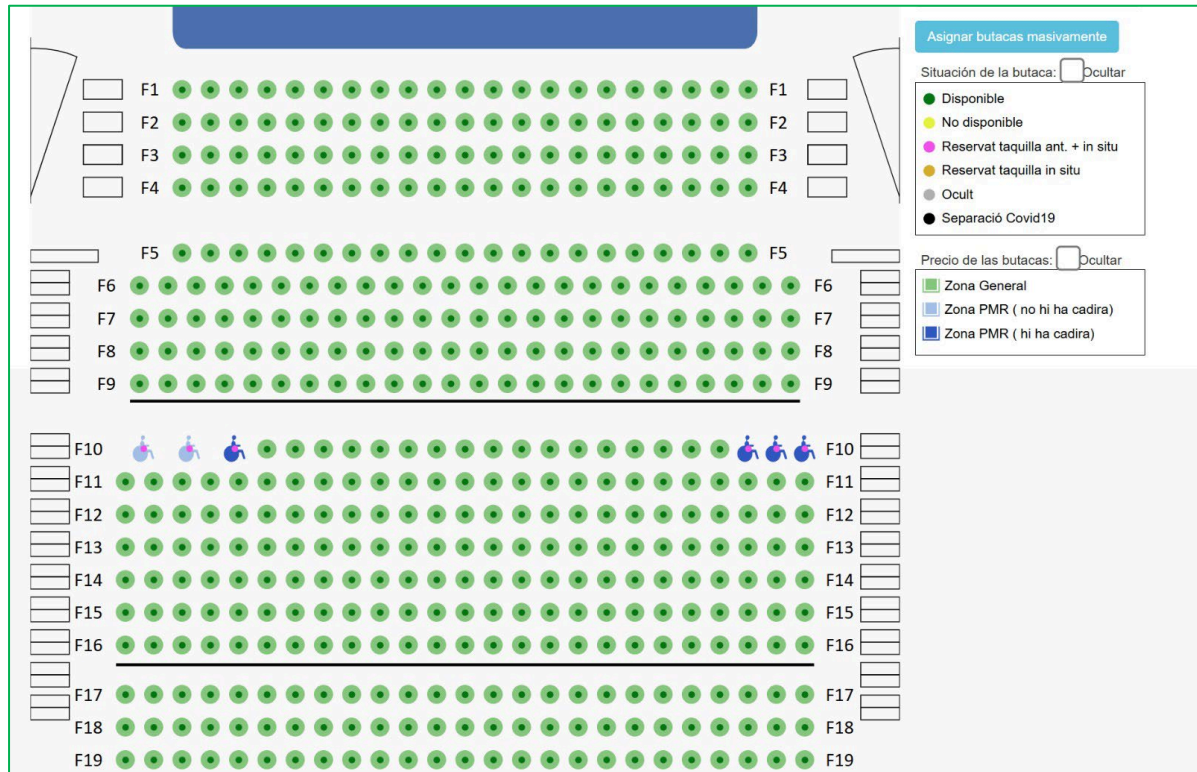

FITXA TECNICA TEATRE LA SALA

ARGENTONA. Febrer, 2022

ACCÉS - LOCALITZACIÓ:

- Accés públic: Pl. Nova 14, 08310, Argentona
- Accés càrrega i descàrrega, personal tècnic i companyies: Carrer les Parres 2, 08310, Argentona
- Localització: <https://goo.gl/maps/pzd6aGXqyKnyEmgY6>

PLÀNOL SALA

- Configuració italiana amb 448 espectadors (6 butaques reservades per a mobilitat reduïda. D'aquestes, 2 per cadires de rodes).

LLUMS:

- 5 Barres motoritzades i electrificades
- 8 PC de 2kw amb viseres
- 50 PC de 1kw amb viseres
- 10 Retalls de 750w de 15 a 30°
- 10 Retalls de 750w de 25 a 50°
- 17 Retalls de 500w de 20 a 40°
- 8 Porta-gobos
- 3 Iris
- 38 Pars 64 de 1kw
- 66 Línies de llums
- 8 Estructures carres dansa
- 70 Canals de dímers AVOLITES ART2000
- 1 Taula de llums LT Hydra II 24/24 S48-6000
- 10 Par leed RGB
- 6 mòbils rush ELAN cabled 1915z
- 10 Retalls leed
- 2 Martin partícules
- 2 màquines fum Elan
- 7 Panorames leed RGB amb splitr d'amplificació
- Mes baix demanda
- 8 carrers dansa

SO:

- 1taula MIDAS digital M-32
- 1 Caixetí escenari 32E/16
- 1 PA Line array EV mod. 2082-906B amb subgreus
- 6 Monitors EV 15 Auto-amplificat
- 4 Monitors EV 12 AUTO-AMPLIFICAT
- MICROFONIA:
- Microfonia variada baix petició
- MICROFONIA INALAMBRICA:
- 8 Receptors
- 8 Petaques
- 8 Diademes
- 2 Micros de mà SENHEIZER

MIDES ESCENARI:

- Fons de 9 a 8 metres
- Amplada de 14 a 12,50 metres
- Alçada fins a bambolina, de 7 a 6 metres
- De bambolina a pinta, 11 metres
- Entrada directa de vehicles a l'escenari per càrrega i decàrrega