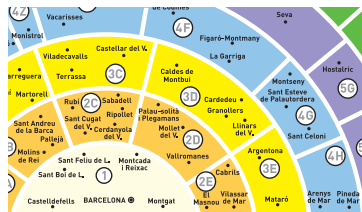

PARADES ÒRRIU → MATARÓ

ARGENTONA	Avinguda de les Corts Catalanes - Punt d'Informació
ARGENTONA	C-1415 - Les Ginesteres
ARGENTONA	Ctra. d'Òrrius - Entrada Urbanització Can Cabot
ARGENTONA	Ctra. d'Òrrius - Entrada Urbanització Can Raimí
ARGENTONA	Ctra. d'Òrrius - Urbanització Can Raimí - Divuit
ÒRRIU	Òrrius - Plaça de l'Església
ARGENTONA	Ctra. d'Òrrius - Urbanització Can Raimí - Disset
ARGENTONA	Ctra. d'Òrrius - Entrada Urbanització Can Raimí
ARGENTONA	Can Ribosa - Restaurant
ARGENTONA	Ctra. d'Òrrius - Entrada Urbanització Can Cabot
ARGENTONA	C-1415 - Ctra. d'Òrrius - 4 Relloges
ARGENTONA	C-1415 - Can Bauxes
ARGENTONA	Sant Sebastià de Baix - Joan Fuster i Ortells
ARGENTONA	Nou - Indústria
ARGENTONA	Joan Fuster i Ortells - Nou - CAP
ARGENTONA	Ronda de Llevant - Dos de Maig
ARGENTONA	Joan XXIII - Plaça del Moli
ARGENTONA	Avinguda de Puig i Cadafalch - Doctor Ferrero
ARGENTONA	Ctra. d'Argentona - Josep Domingo Bellalta
ARGENTONA	Ctra. d'Argentona - Torrent - Veïnat de Madà
ARGENTONA	Rotonda del Pi Gros - Plaça del Sant Crist
MATARÓ	Hospital de Mataró
MATARÓ	Lluís Viladell - Mataró Park

T-10

10 desplaçaments integrats en tots els modes de transport segons les zones a travessar (d'1 a 6 zones). Títol multipersonal i horari.

Per altres títols i bonificacions per aturats, famílies monoparentals i nombrosos consulteu www.atm.cat.

S-1

Títol multipersonal de 10 viatges per als trajectes d'una zona i que no admet el transbordament ni amb altres línies d'autobús ni amb el ferrocarril.

S-2

Títol multipersonal de 10 viatges per als trajectes de dues zones i que no admet el transbordament ni amb altres línies d'autobús ni amb el ferrocarril.

Es títols ATM i l'S1 i l'S2 es poden adquirir a les estacions d'autobusos i als estancs adherits.

T-12

Títol de transport personalitzat amb el nom i el DNI/NIE/passaport per als nens i nenes de 4 a 13 anys que els permet fer gratuïtament un nombre il·limitat de viatges a la xarxa de transport públic del sistema tarifari integrat, dins la mateixa zona tarifària on resideixin. Per a més informació, consulteu www.t12.cat.

012
gencat.cat

Sagalés

www.sagalés.com
902 13 00 14
93 889 25 77

www.atm.cat

Sagalés

Generalitat de Catalunya
Departament de Territori
i Sostenibilitat

ISO 9001 - ISO 14001
UNE 13816 - OSHAS 18001

Transports públics
de Catalunya

SM - 9/13

557 Òrrius Argentona Mataró (Hospital)